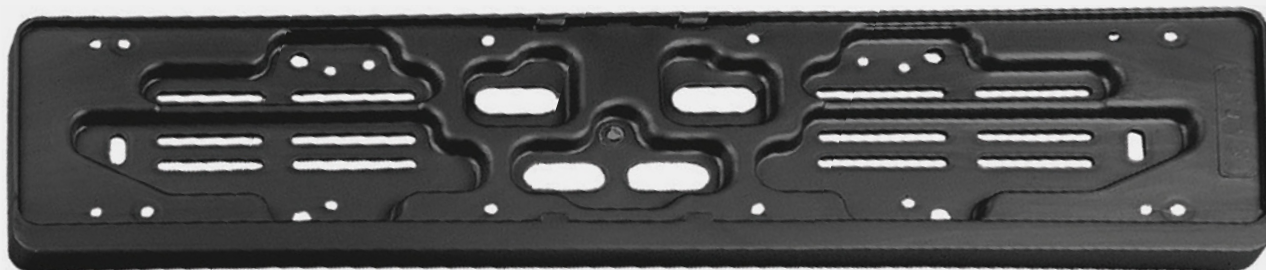

37,5x13,5 cm ca
100/100 SE UV

NE

**PN226 DRILLED**

portatarga posteriore auto in polipropilene alta resistenza, montaggio con viti o rivetti non inclusi

52x13,5 cm ca
50/50 SE UV

NE

**PN227 STIFF**portatarga anteriore auto
polipropilene alta resistenza