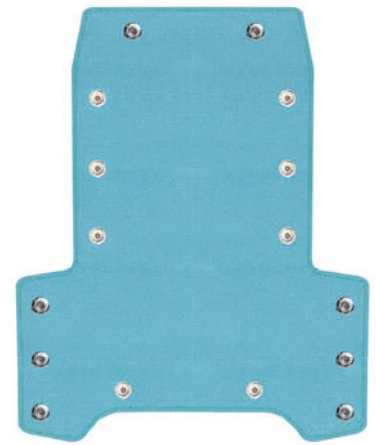

BI

BL

GR

RO

VE

RY

CAVALLARI STUDIO

CA065 POCLETTE SMALL
borsello portadocumenti in poliuretano
bicolore con interno a contrasto
chiusura con bottoni a pressione
astuccio Cavallari Studio

23x15,5 cm ca
1/50 CA IN SE

BC

Struttura apribile
interamente

BC

BO

GR

MC

MR