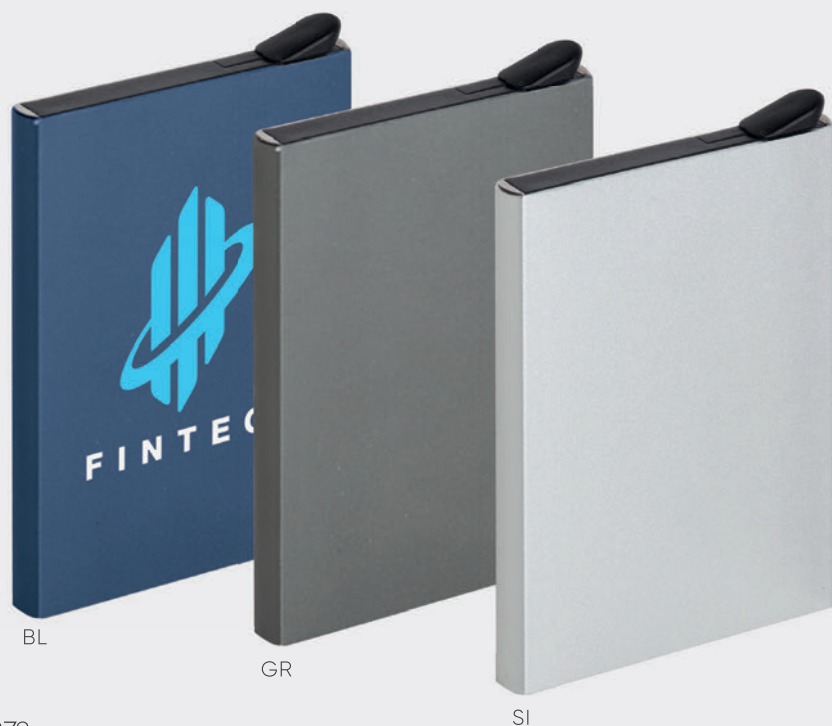

PH482 SAVE CARD 7

portacard in alluminio, capienza 7 cards, protezione RFID

6,2xh9,5x0,8 cm ca
50/200 SE TA UV