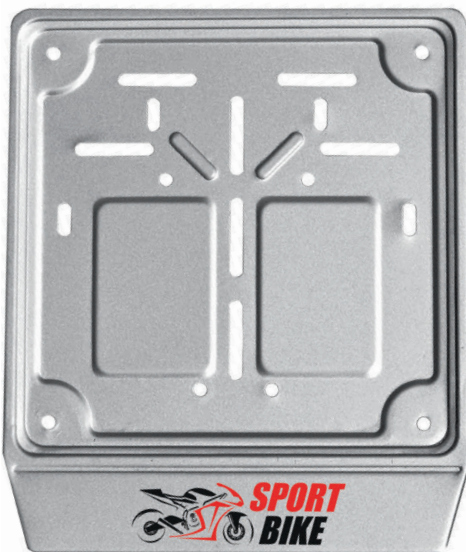

36,5x13 cm ca
100/100 SE UV

NE

PORTATARGA MOTO E SCOOTER CON FISSAGGIO UNIVERSALE

PN208 MASSY

portatarga moto
alluminio antiossidante

19,5x23 cm ca
100/100 SE UV

PORTATARGA MOTO
ALLUMINIO ANTIOSSIDANTE

PN228 VEZA