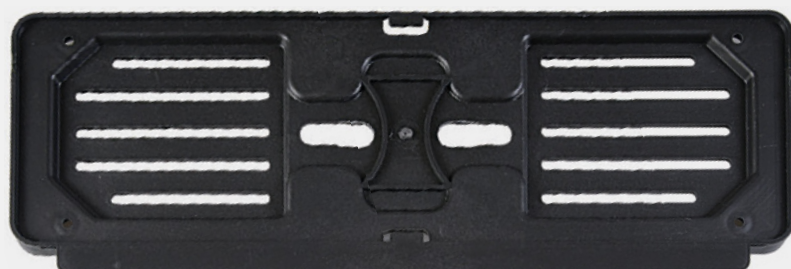

PN227 STIFF

portatarga anteriore auto
polipropilene alta resistenza

36,5x13 cm ca
100/100 SE UV

NE