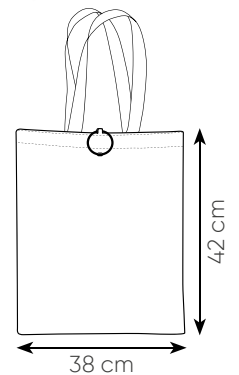

aperta 40x57x7,5 cm ca pochette 16x15 cm ca
50/300 SE SU(BI)

Shopper ripiegabile
in pochette

AR

AZ

BI

BL

GI

RO

GI

NE

RY

VE

NEW!

RPET
ZERO
SPRECHI

Shopper ripiegabile
in pochette integrata
dim. 13x13 cm ca

VE