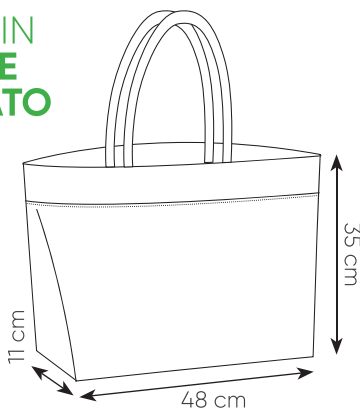

BORSA IN COTONE LAMINATO E JUTA

tasca anteriore

PG242 JUDI

borsa in juta e cotone manici lunghi imbottiti tasca frontale in cotone

- 45x35x11 cm ca
- 10/50
- DI SE TR