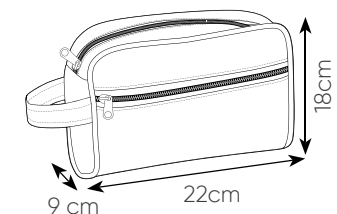

necessaire da viaggio poliestere 600D
chiusura con cerniera lampo, tasca frontale

22x18x9 cm ca
10/100 SE TR

BL

BO

GR

BL

NE

RO