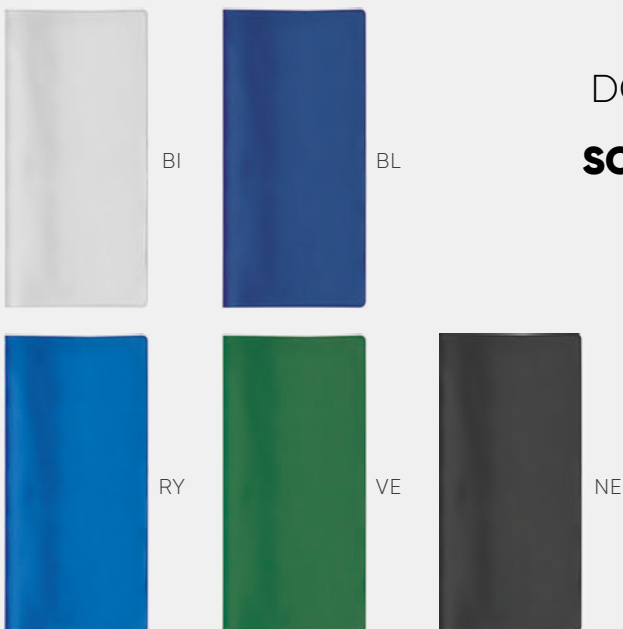

26,5x13,5 cm ca
50/200 SE TR

PJ602 LUCKY

portalotto e porta biglietto aereo in PVC, 2 tasche interne

12x24 cm ca
100/500 SE UV

PORTA
DOCUMENTI
**DOPPIO
SCOMPARTO**

NECESSAIRE DA VIAGGIO

utili sia per viaggi
brevi che per la
giornata fuori casa