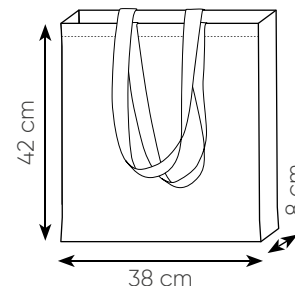

38x42x8 cm ca 220 g/mq
10/100 DI (BI) SE TR

SHOPPER IN COTONE

manici lunghi, soffietto

PG203 MENFI

38x42x8 cm ca 220 g/mq
10/90 DI (BI) SE TR

AR

BI

BL