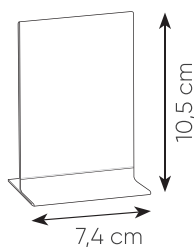

PG446 DOUBLE PRESENT

2 bottiglie

- ☑ 20xh35x10 cm ca
- ☑ 220 g/mq
- ☑ 10/100 ☒ SE

PG448 PRESENT

1 bottiglia

- ☑ 11xh35x10 cm ca
- ☑ 220 g/mq
- ☑ 10/200 ☒ SE

COTONE
LAMINATO
E JUTA

PC456 CRISTAL

- 📏 7,4x10,5 cm ca
- 📦 1/90
- 📏 DI SE UV

DOUBLE DISPLAY IN ACRILICO TRASPARENTE BIFACCIALE

PC089TR **NEW!**

PC090TR **NEW!**

PC091TR **NEW!**

PC092TR **NEW!**

PC089TR DISPLAY XL

formato A4 bifacciale
cartoncino non incluso

- 📏 21x29,7 cm ca
- 📦 1/26
- 📏 DI SE UV

PC090TR DISPLAY L

formato A5 bifacciale
cartoncino non incluso

- 📏 14,8x21 cm ca
- 📦 1/48
- 📏 DI SE UV

PC091TR DISPLAY M

formato A6 bifacciale
cartoncino non incluso

- 📏 10,5x14,5 cm ca
- 📦 1/38
- 📏 DI SE UV

PC092TR DISPLAY S

formato A7 bifacciale
cartoncino non incluso

- 📏 7,4x10,5 cm ca
- 📦 1/100
- 📏 DI SE UV

SEGNAPOSTO BIFACCIALE IN ACRILICO TRASPARENTE

PC696TR POSTO
cartoncino non incluso