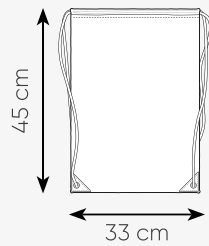

SACCA ZAINO CON CORDA COLORATA