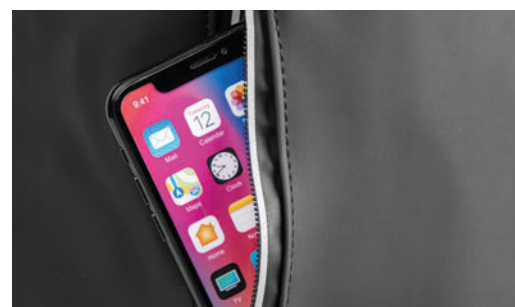

32x42x12 cm ca

1/10 SE

GR

NE

chiusura con fibbia e zip

tasca anteriore con zip

tasca sul retro antirapina

PG503 KAYAK