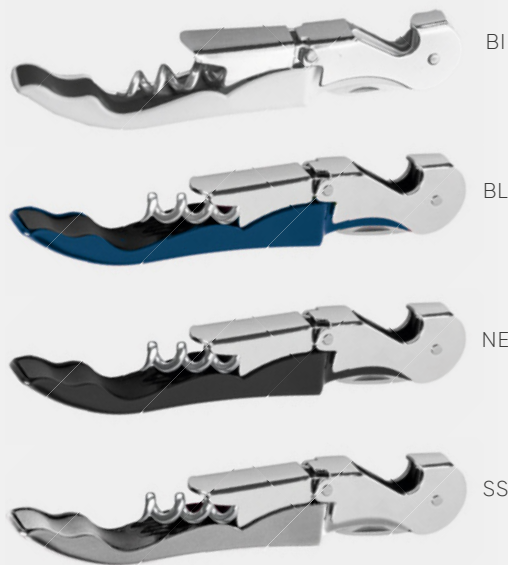

BI

BO

VL

PC775 TRIPLE

cavatappi apribottiglie, metallo cromato
doppia leva per l'estrazione del tappo
3 funzioni, corredato di astuccio

12x2,2x1 cm ca
20/200 IN SE TA UV

PC786 SCOUT

coltello in plastica e acciaio temperato
11 funzioni, corredato di astuccio