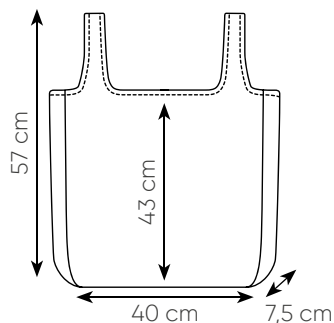

borsa shopping in poliestere 210D
piegabile in pochette, manici integrati

- ☑️ aperta 42x56x15 cm ca
- ☑️ chiusa 57x56 cm ca
- ☑️ pochette 14,5x9,5 cm ca
- 📦 50/200
- 📦 SE SU(BI)

Shopper ripiegabile in pochette

aperta 40x57x7,5 cm ca pochette 16x15 cm ca
50/300 SE SU(BI)

Shopper ripiegabile
in pochette

AR

AZ

BI

BL

GI

RO

PG110 PERCY

borsa shopping in poliestere 190T
ripiegabile con elastico, manici lunghi

38x42 cm ca

10/300 SE SU(BI)

Shopper ripiegabile
con chiusura con elastico

AR

BI

BL