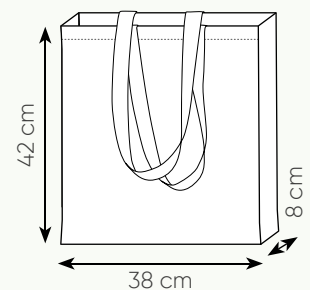

38x42x8 cm ca 220 g/mq
10/100 DI (BI) SE TR

SHOPPER IN COTONE

manici lunghi, soffietto

PG203 MENFI

38x42x8 cm ca 220 g/mq
10/90 DI (BI) SE TR

AR

BI

BL