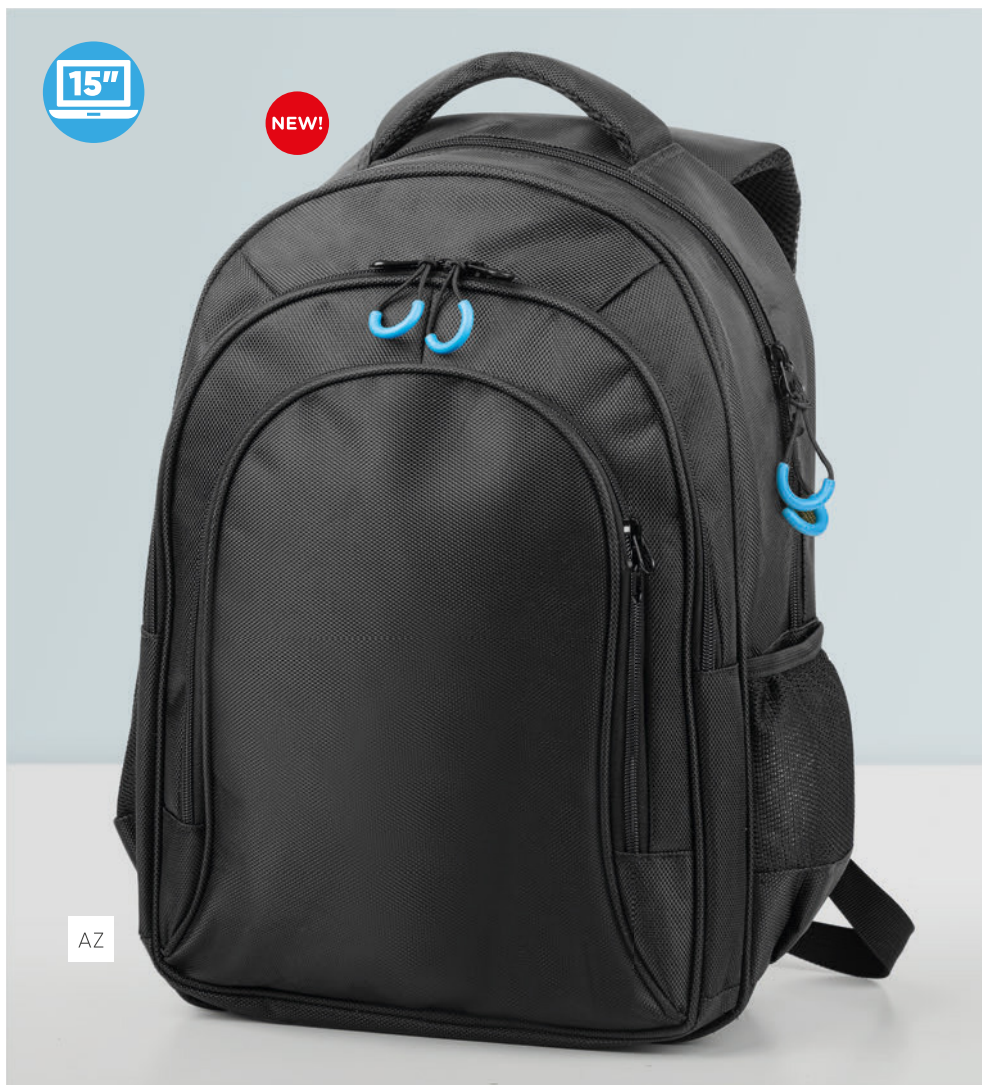

📏 41x29x12 cm ca

📦 1/20 🌐 SE

fascia posteriore per trolley

spallacci imbottiti a scomparsa

tasca anteriore

tasche interne

tiralampo con grip colorato

tasca laterale traforata