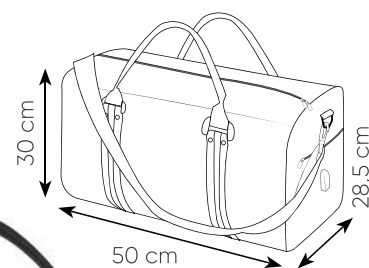

TESSUTO
EFFETTO
MELANGE

GR

PG265 GYM

borsa sport/viaggio in poliestere 420D, manici rinforzati, tracolla removibile
connettore USB, vano porta scarpe laterale, tasca con zip laterale

50x30x28,5 cm ca

1/25 SE TA

BL

GS