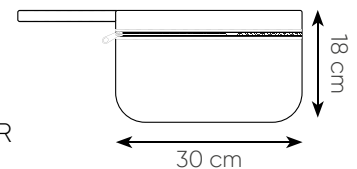

PJ583 TRAVELING
poliestere 600D

30x18 cm ca
50/200 SE TR