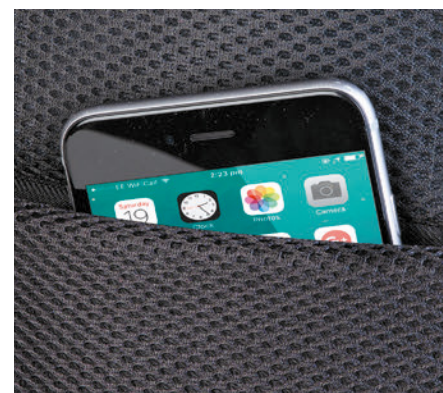

zaino/cartella in poliestere 420D e PU
 connettore USB con cavo integrato
 fascia per trolley sul retro
 tasca anteriore in ecopelle
 interno 5 tasche e porta penne
 spallacci removibili a scomparsa
 secondo manico per uso borsa a mano
 tasca interna imbottita per pc e tablet
 borsa in tnt Cavallari Studio inclusa

32xh42x14 cm ca
 1/25 SE

doppio uso:
 zaino e
 borsa a mano

CAVALLARI
 STUDIO

connettore USB integrato

tasca antirapina sul retro

vano interno per laptop e tablet

CA035 BLOSSOM

zaino/cartella in poliestere 420D e PU
 apertura completa, connettore USB
 secondo manico per uso borsa a mano
 tasca anteriore e laterale con zip
 fascia per trolley sul retro
 tasca interna imbottita per pc e tablet
 7 tasche interne e p/penne
 spallacci removibili a scomparsa
 retro imbottito con tasca nascosta
 borsa in tnt Cavallari Studio inclusa