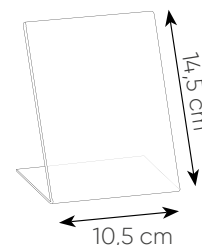

NEW! PC088TR

DISPLAY IN ACRILICO TRASPARENTE

PC085TR DISPLAY XL

formato A4 monofacciale
cartoncino non incluso

- 📏 21x29,7 cm ca
- 📦 1/30
- 📏 DI SE UV

PC086TR DISPLAY L

formato A5 monofacciale
cartoncino non incluso

- 📏 14,8x21 cm ca
- 📦 1/48
- 📏 DI SE UV

PC087TR DISPLAY M

formato A6 monofacciale
cartoncino non incluso

- 📏 10,5x14,5 cm ca
- 📦 1/60
- 📏 DI SE UV

PC088TR DISPLAY S

formato A7 monofacciale
cartoncino non incluso

- 📏 7,4x10,5 cm ca
- 📦 1/90
- 📏 DI SE UV

DOUBLE DISPLAY IN ACRILICO TRASPARENTE BIFACCIALE

PC089TR **NEW!**

PC090TR **NEW!**

PC091TR **NEW!**

PC092TR **NEW!**

PC089TR DISPLAY XL

formato A4 bifacciale
cartoncino non incluso

- 📏 21x29,7 cm ca
- 📦 1/26
- 📏 DI SE UV

PC090TR DISPLAY L

formato A5 bifacciale
cartoncino non incluso

- 📏 14,8x21 cm ca
- 📦 1/48
- 📏 DI SE UV

PC091TR DISPLAY M

formato A6 bifacciale
cartoncino non incluso