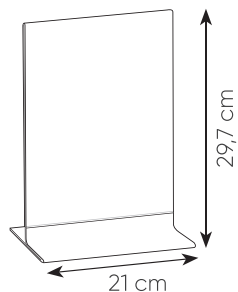

PG446 DOUBLE PRESENT

2 bottiglie

- ☑ 20xh35x10 cm ca
- ☑ 220 g/mq
- ☑ 10/100 ☒ SE

PG448 PRESENT

1 bottiglia

- ☑ 11xh35x10 cm ca
- ☑ 220 g/mq
- ☑ 10/200 ☒ SE

COTONE
LAMINATO
E JUTA

PC456 CRISTAL

- 📏 14,8x21 cm ca
- 📦 1/48
- 📏 DI SE UV

PC087TR DISPLAY M

formato A6 monofacciale
cartoncino non incluso

- 📏 10,5x14,5 cm ca
- 📦 1/60
- 📏 DI SE UV

PC088TR DISPLAY S

formato A7 monofacciale
cartoncino non incluso

- 📏 7,4x10,5 cm ca
- 📦 1/90
- 📏 DI SE UV

DOUBLE DISPLAY IN ACRILICO TRASPARENTE BIFACCIALE

PC089TR **NEW!**

PC090TR **NEW!**

PC091TR **NEW!**

PC092TR **NEW!**

PC089TR DISPLAY XL

formato A4 bifacciale
cartoncino non incluso

- 📏 21x29,7 cm ca
- 📦 1/26
- 📏 DI SE UV

PC090TR DISPLAY L

formato A5 bifacciale
cartoncino non incluso

- 📏 14,8x21 cm ca
- 📦 1/48
- 📏 DI SE UV

PC091TR DISPLAY M

formato A6 bifacciale
cartoncino non incluso