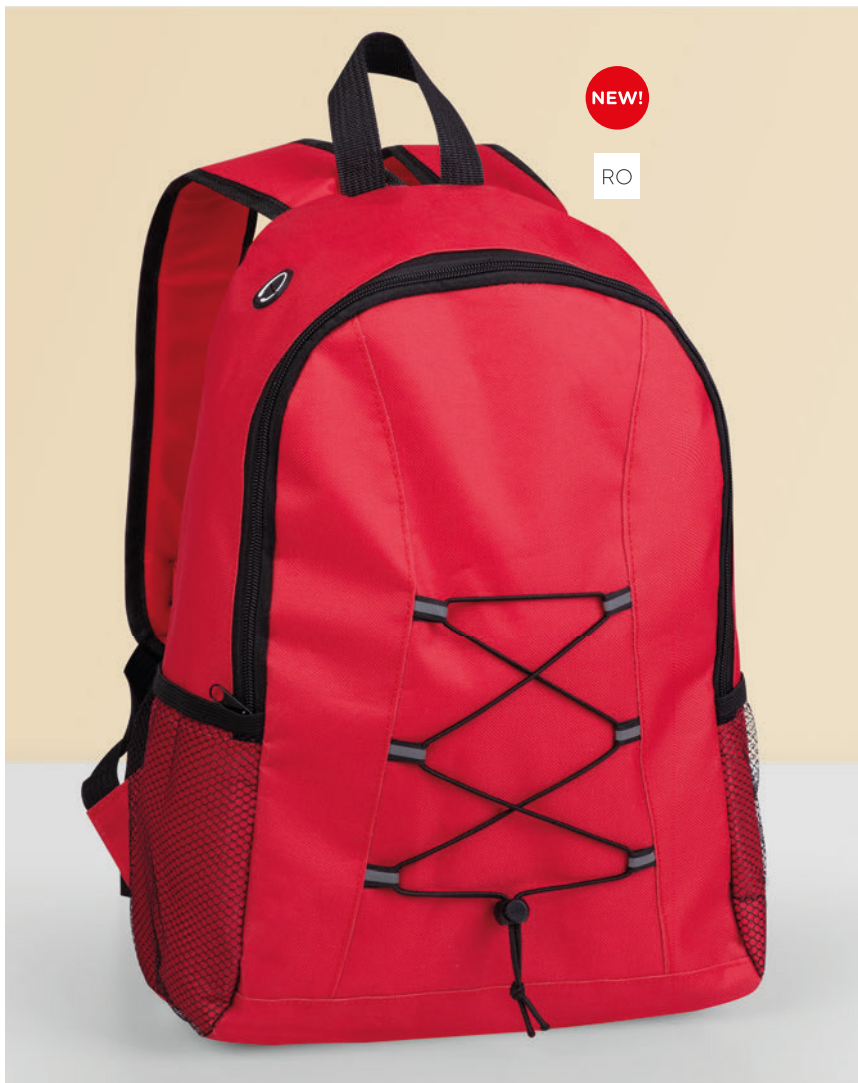

tasca porta documenti

spallacci removibili a scomparsa

PG251 SAHARA

zaino in canvas, chiusura con zip fibbie in legno, tasca frontale con zip

COTONE CANVAS

30x42x11 cm ca

1/30 SE TR

fibbie in legno