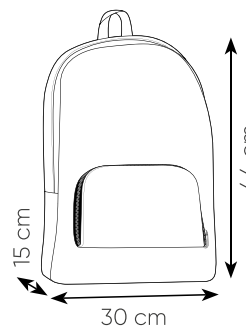

richiudibile in tasca anteriore:
cm 20xh14 ca