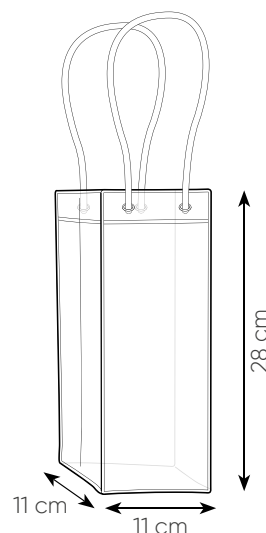

PG446 DOUBLE PRESENT

2 bottiglie

- ☑ 20xh35x10 cm ca
- ☑ 220 g/mq
- ☑ 10/100 ☒ SE

PG448 PRESENT

1 bottiglia

- ☑ 11xh35x10 cm ca
- ☑ 220 g/mq
- ☑ 10/200 ☒ SE

COTONE
LAMINATO
E JUTA

PC456 CRISTAL

cestello in pvc resistente
p/ghiaccio, p/bottiglia
tenuta stagna

- ☑ 11xh28x11 cm ca
- ☑ 25/200 ☒ SE

PC487 FLUTE

portacalice in tnt con tracolla
rifiniture cucite, profondità 6 cm ca

18x23,5 cm ca
10/800 SE