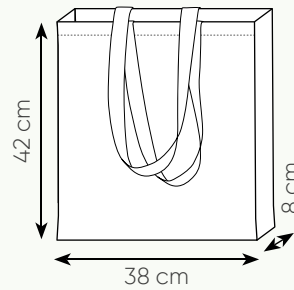

SHOPPER IN COTONE