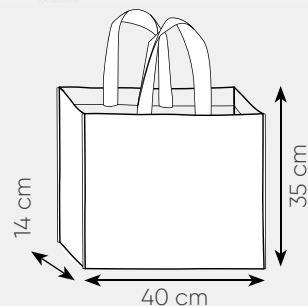

SHOPPERS TAKE AWAY
FORMATO LARGE

PG088 CARRY

carrello spesa in poliestere 600D
struttura e ruote richiudibili
chiusure laterali in velcro

- ☑️ aperta: 33x56x14,5 cm ca
- ☑️ chiusa: 33x20 cm ca
- 📦 1/36 📦 SE TR

PG094 BOX

borsa shopping in polipropilene soffiato, bottone, manici in nylon

35x34,5x22 cm ca
10/100 SE

PG095 REINA

borsa shopping in polipropilene, soffiato, manici lunghi

40x35x14 cm ca
25/100 SE

PJ100 FREEGO