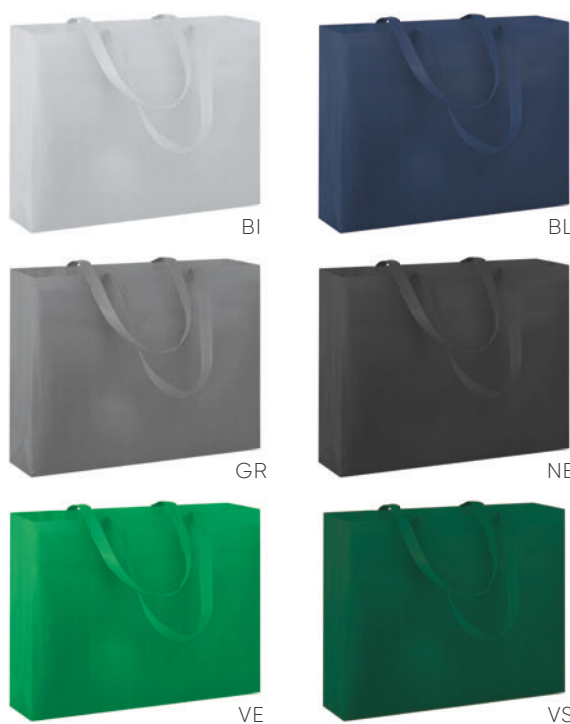

PG167 ANDRA

manici corti

25x23x10 cm ca
50/400 SE

PG171 ANDRA MAXI

manici lunghi

50x40x12 cm ca
25/100 SE

Shoppers in tnt

soffietto, manici lunghi
rifiniture termosaldate