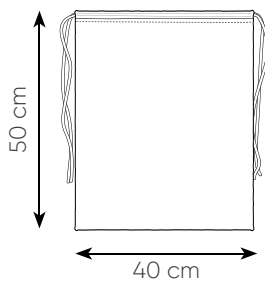

SACCHETTI IN COTONE

doppia corda di chiusura
colore naturale

PG193 MIA

- 📏 40x50 cm ca
- 📦 25/150
- 📦 DI SE TR
- 📦 120 g/mq

PG192 LIA

- 📏 25x30 cm ca
- 📦 50/250
- 📦 DI SE TR
- 📦 120 g/mq

PG183 ZOE

- 📏 30x40 cm ca
- 📦 10/200
- 📦 DI SE TR
- 📦 135 g/mq