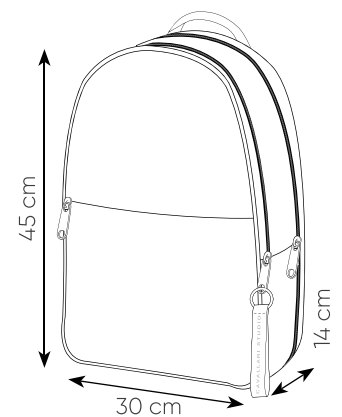

CAVALLARI
STUDIO