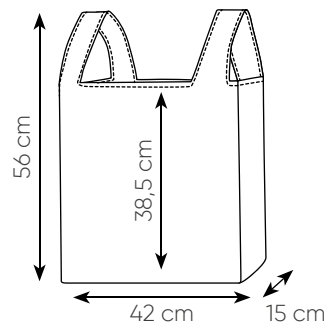

PG106 TRACY

borsa shopping in poliestere 210D
piegabile in pochette, manici integrati

- ☑️ aperta 42x56x15 cm ca
- ☑️ chiusa 57x56 cm ca
- ☑️ pochette 14,5x9,5 cm ca
- 📦 50/200
- 📦 SE SU(BI)