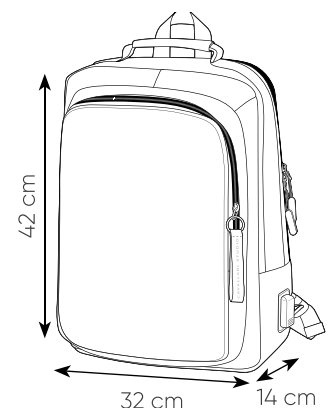

CA033 MAORI

zaino/cartella in poliestere 420D e PU
connettore USB con cavo integrato
fascia per trolley sul retro
tasca anteriore in ecopelle
interno 5 tasche e porta penne
spallacci removibili a scomparsa
secondo manico per uso borsa a mano
tasca interna imbottita per pc e tablet
borsa in tnt Cavallari Studio inclusa

32xh42x14 cm ca
1/25 SE

doppio uso:
zaino e
borsa a mano

CAVALLARI
STUDIO