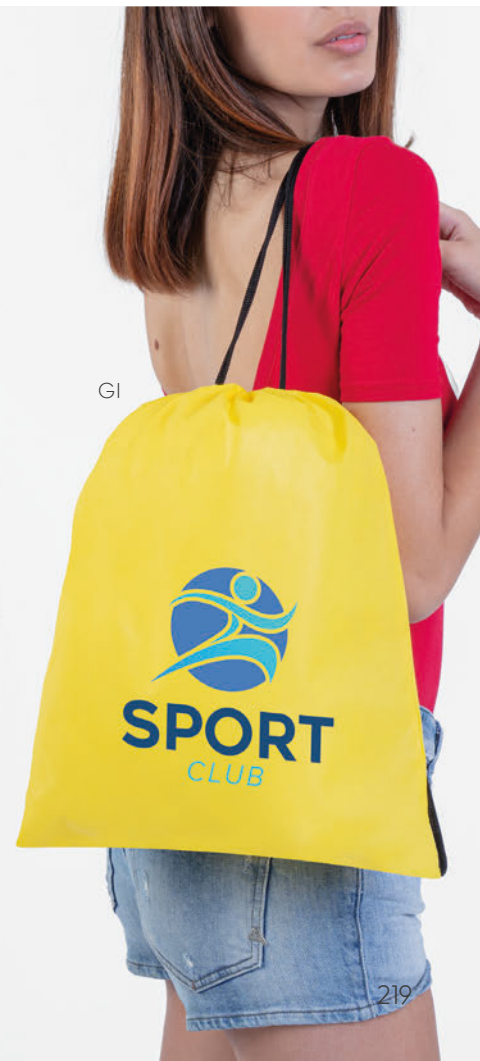

PG165 FAIR

tracolla in tnt, rifiniture cucite, spalancio personalizzabile

30x38,5x8,5 cm ca

10/200 SE

PG170 BAG T

sacca multiuso in tnt
doppia corda, rifiniture cucite

36x41 cm ca

10/200 SE

GI