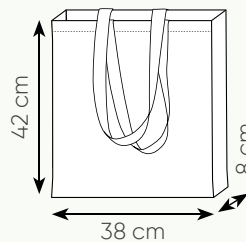

PG423 NEREA

shoppers in cotone canvas
manici lunghi, soffietto

38x42x8 cm ca 280 g/mq

10/100 SE TR

COTONE
CANVAS