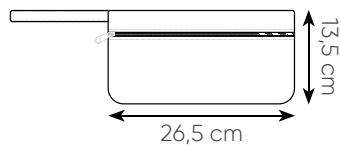

PORTA DOCUMENTI
DA VIAGGIO

tasca con cerniera
laccio da polso

PJ583RO

NEW!

PJ582RY

GLOBAL TRAVEL

PJ582 TRAVELING S
poliestere 600D

26,5x13,5 cm ca
50/200 SE TR