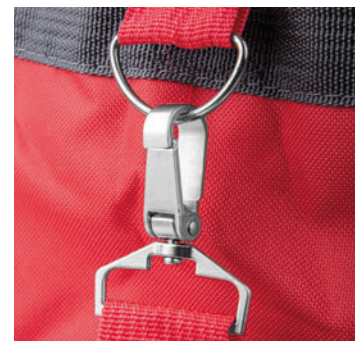

56x31x28 cm ca
 1/25 SE TR

RO

GR

vano scarpiera traspirante

pedini in plastica

tracolla con gancio

PG273 FOOTBALL

borsone sport in poliestere 600D
salvaspalla imbottito, piedi in plastica
tascone esterno, portanome laterale
tiralampo in tessuto, tracolla regolabile
vano scarpiera con pareti rigide pieghevoli