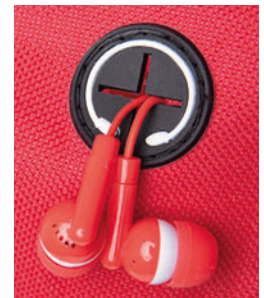

foro per passaggio
degli auricolari