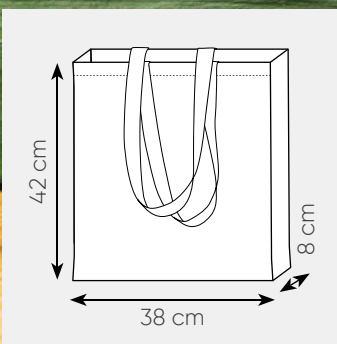

VL

PG477 ANDY

shopper in cotone riciclato
soffietto, manici lunghi

- 38x42x8 cm ca
- 150 g/mq
- 10/200
- SE TR

AR

BL

EC

GI