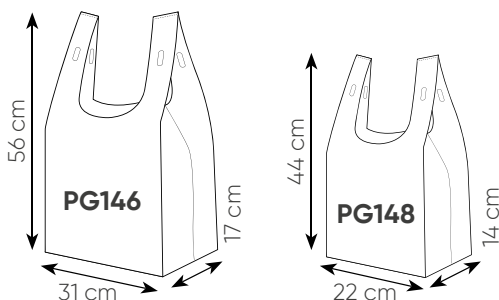

soffietto
 rifiniture termosaldate

PG146 CATEGORY B

31x56x17 cm ca
 10/400 SE

PG148 CATEGORY S

22x44x14 cm ca
 10/500 SE

PG147 SAVANA

borsa shopping in tnt, colore naturale
manici lunghi colorati

45x40x18 cm ca