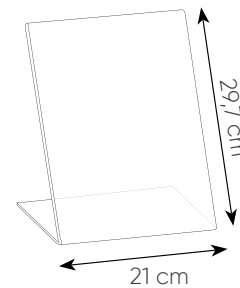

PG446 DOUBLE PRESENT

2 bottiglie

- ☑ 20xh35x10 cm ca
- ☑ 220 g/mq
- ☑ 10/100 ☒ SE

PG448 PRESENT

1 bottiglia

- ☑ 11xh35x10 cm ca
- ☑ 220 g/mq
- ☑ 10/200 ☒ SE

COTONE
LAMINATO
E JUTA

PC456 CRISTAL

NEW! PC088TR

DISPLAY IN ACRILICO TRASPARENTE

PC085TR DISPLAY XL

formato A4 monofacciale
cartoncino non incluso

- 📏 21x29,7 cm ca
- 📦 1/30
- 📏 DI SE UV

PC086TR DISPLAY L

formato A5 monofacciale
cartoncino non incluso

- 📏 14,8x21 cm ca
- 📦 1/48
- 📏 DI SE UV

PC087TR DISPLAY M

formato A6 monofacciale
cartoncino non incluso

- 📏 10,5x14,5 cm ca
- 📦 1/60
- 📏 DI SE UV

PC088TR DISPLAY S

formato A7 monofacciale
cartoncino non incluso

- 📏 7,4x10,5 cm ca
- 📦 1/90
- 📏 DI SE UV

DOUBLE DISPLAY IN ACRILICO TRASPARENTE BIFACCIALE

PC089TR **NEW!**

PC090TR **NEW!**

PC091TR **NEW!**

PC092TR **NEW!**

PC089TR DISPLAY XL

formato A4 bifacciale
cartoncino non incluso