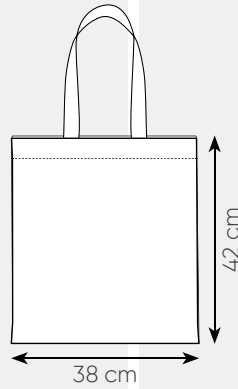

AZ

PG462 ATLAS

borsa shopping in 210 rpet, manici lunghi

38x42 cm ca
50/200 SE

AR

BI

BL

GI