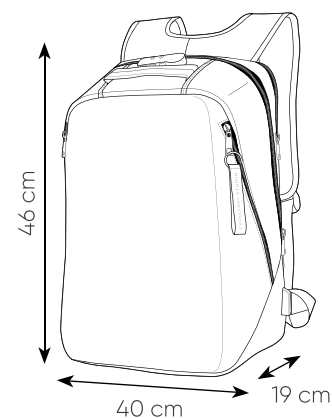

CAVALLARI
STUDIO