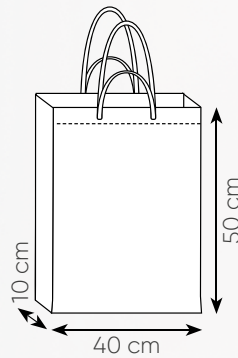

PG152 DOUBLE

borsa shopping in tnt, rifiniture cucite, doppi manici lunghi e corti, soffietto

40x50x10 cm ca

10/100 SE