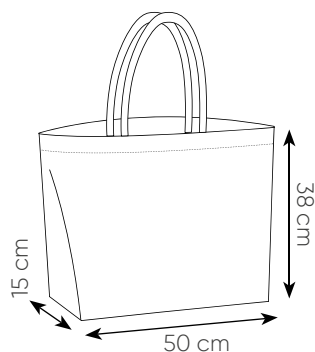

38x42 cm ca
150 g/mq
10/100
DI SE TR

**SHOPPER
IN COTONE
E JUTA**

PG440EC

PG181EC

PG440 NINA

shoppers in cotone
colore naturale
manici lunghi, soffietto

- 50x38x15 cm ca
- 135 g/mq
- 10/200

SHOPPERS
IN COTONE