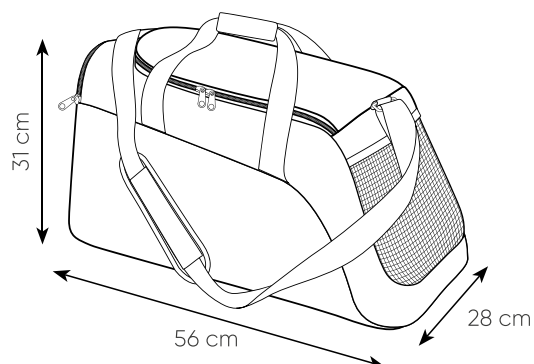

PG271 NET

borsone sport in poliestere 600D
apertura superiore con doppio cursore
tiralampo in tessuto, tracolla regolabile
piedini in plastica, tasche laterali

56x31x28 cm ca
1/25 SE TR

RO

GR