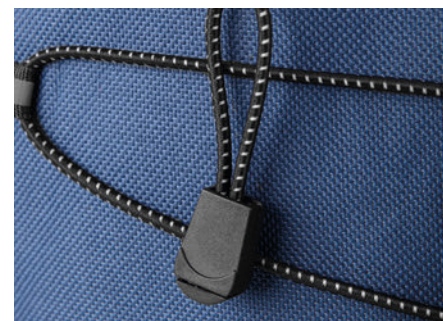

zip con cursore