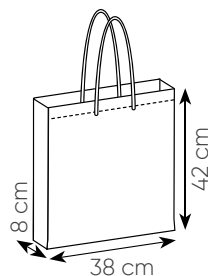

45x40x18 cm ca
50/200 SE

AR

BI

BL

GI

NE

RO

VL

BI

BL

NE

RO

**PG129 ILEX**

borsa shopping
polietilene
manici lunghi
rifiniture cucite

38x42 cm ca

10/400 SE SU TR