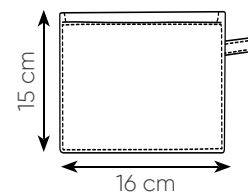

borsa shopping in poliestere 210D
piegabile in pochette, manici integrati

- ☑️ aperta 42x56x15 cm ca
- ☑️ chiusa 57x56 cm ca
- ☑️ pochette 14,5x9,5 cm ca
- 📦 50/200
- 📦 SE SU(BI)

Shopper ripiegabile in pochette

aperta 40x57x7,5 cm ca pochette 16x15 cm ca
50/300 SE SU(BI)

Shopper ripiegabile
in pochette

AR

AZ

BI

BL

GI

RO