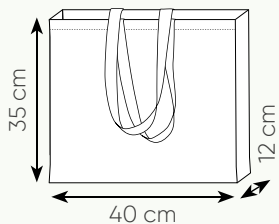

SHOPPER IN COTONE CANVAS

PG450 REBECCA

borsa in cotone canvas
soffietto, manici lunghi

- 40x35x12cm ca
- 200 g/mq
- 10/100 SE TR