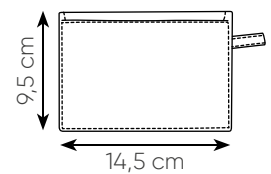

PG106 TRACY

borsa shopping in poliestere 210D
piegabile in pochette, manici integrati

- ☑️ aperta 42x56x15 cm ca
- ☑️ chiusa 57x56 cm ca
- ☑️ pochette 14,5x9,5 cm ca
- 📦 50/200
- 📦 SE SU(BI)