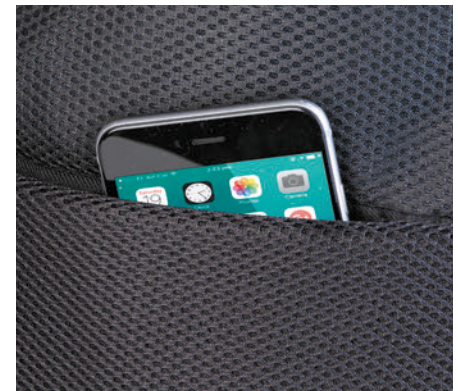

VL

06.

ZAINI,
BORSE
E SACCHE

tasca interna con zip

tasca antirapina nascosta sul retro

vano interno per laptop e tablet

CA026 SHADOW

zaino in ecopelle con finiture cromate nere
 doppio scomparto con zip
 fascia per trolley sul retro
 vano imbottito per pc e tablet fino a 15"
 1 tasca anteriore con zip, 1 interna con zip
 retro imbottito con tasca antitaccheggio
 spallacci imbottiti con asola porta occhiali
 borsa in tnt Cavallari Studio inclusa