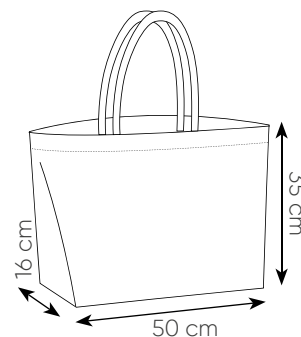

PG440 NINA

shoppers in cotone
colore naturale
manici lunghi, soffietto

- 50x38x15 cm ca
- 135 g/mq
- 10/200

SHOPPERS
IN COTONE

PG181 CORDELIA

shoppers in cotone extrapesante
manici lunghi, soffietto
rifiniture cucite

- 50x35x16 cm ca
- 320 g/mq
- 10/100