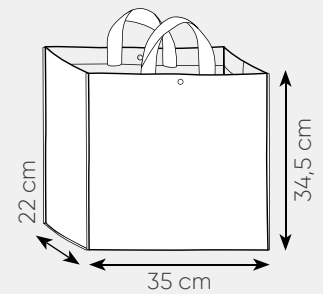

SHOPPERS TAKE AWAY
FORMATO LARGE

PG088 CARRY

carrello spesa in poliestere 600D
struttura e ruote richiudibili
chiusure laterali in velcro

- ☑️ aperta: 33x56x14,5 cm ca
- ☑️ chiusa: 33x20 cm ca
- 📦 1/36 📦 SE TR

PG094 BOX

borsa shopping in polipropilene soffiato, bottone, manici in nylon

35x34,5x22 cm ca
10/100 SE

PG095 REINA

borsa shopping in polipropilene, soffiato, manici lunghi

40x35x14 cm ca
25/100 SE

PJ100 FREEGO