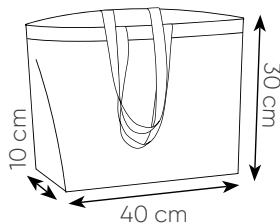

SHOPPERS IN COTONE

manici lunghi, soffietto

NEW!

NEW!

PG453 BETTY

- 40x30x10 cm ca
- 120 g/mq
- 50/250
- DI SE TR

PG441 CALIPSO

- 50x38x15 cm ca
- 135 g/mq
- 10/200
- DI SE TR