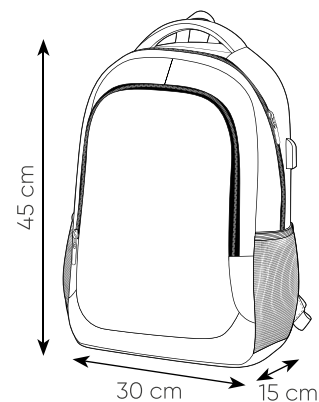

BL

CA031 YOUNG

zaino in poliestere 300D
tasca anteriore con zip
tasca imbottita per pc e tablet
tasche laterali in materiale traforato
vano 2 tasche e porta penne
connettore USB con cavo
retro e spallacci imbottiti
fascia per trolley sul retro
borsa in tnt Cavallari Studio inclusa

30x45x15 cm ca
1/25 SE

CAVALLARI
STUDIO