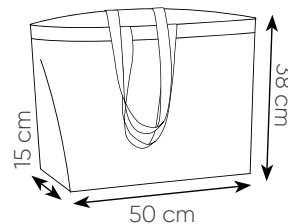

PG441 CALIPSO

- 50x38x15 cm ca
- 135 g/mq
- 10/200
- DI SE TR