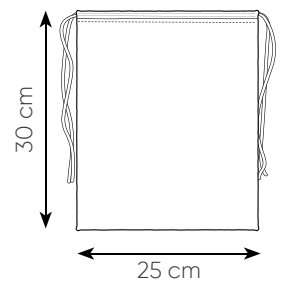

SACCHETTI IN COTONE

doppia corda di chiusura
colore naturale

PG193 MIA

- 📏 40x50 cm ca
- 📦 25/150
- 📦 DI SE TR
- 📦 120 g/mq

PG192 LIA

- 📏 25x30 cm ca
- 📦 50/250
- 📦 DI SE TR
- 📦 120 g/mq

PG183 ZOE

- 📏 30x40 cm ca
- 📦 10/200
- 📦 DI SE TR
- 📦 135 g/mq