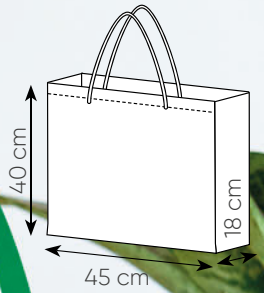

RPET
ZERO
SPRECHI