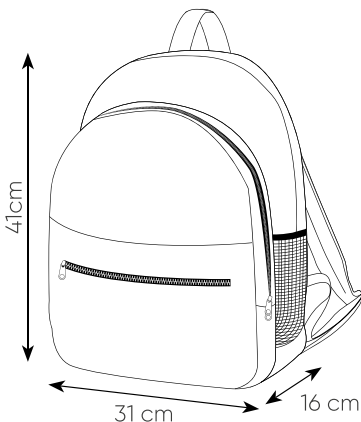

PG516 UNIVERSITY

zaino in poliestere 600D
doppio compartimento con cerniera
due tasche frontali
spallacci imbottiti e regolabili
tasca laterale in materiale traforato

31x41x16 cm ca
1/40 SE