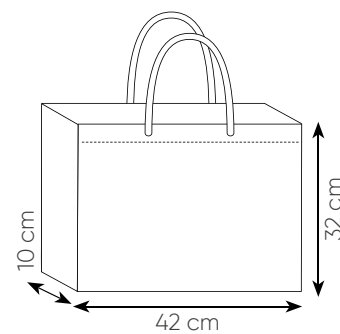

PG145 MARGARET

borsa shopping in tnt, soffietto
manici corti, rifiniture termosaldate

42x32x10 cm ca

10/200 SE

RO

AR

BI

BL

NE

RY

VE

VL

200