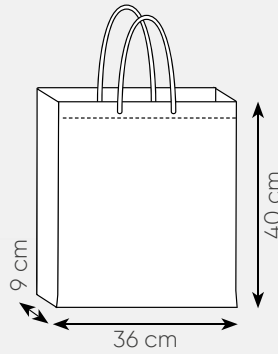

GI

NE

RO

VL

PG153 DEMETRA

borsa shopping in tnt, soffiato, rifiniture termosaldate, manici lunghi

36x40x9 cm ca

10/200 SE