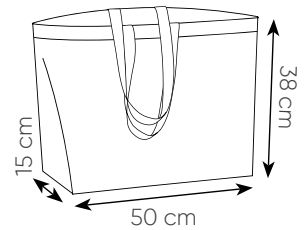

- 📏 38x42 cm ca
- 📦 140 g/mq
- 📦 10/200 📦 SE TR

PG436 RAPHY

shoppers in cotone organico
manici lunghi, soffietto

- 📏 50x38x15 cm ca
- 📦 120 g/mq
- 📦 10/250 📦 SE TR

BI

BL

NE

RO