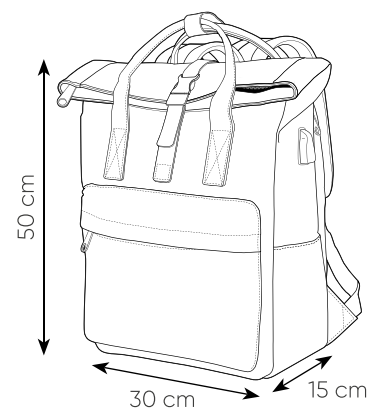

NE

CAVALLARI
STUDIO