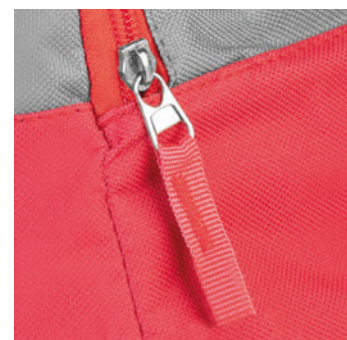

PG267 NESS

borsone sport in poliestere 600D
 doppio manico con chiusura in velcro
 doppie tasche laterali
 tiralampo in tessuto
 tracolla regolabile
 piedini in plastica

60xh34x30 cm ca

1/20 SE TR

NE

tasca laterale con zip