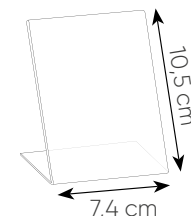

NEW! PC088TR

DISPLAY IN ACRILICO TRASPARENTE

PC085TR DISPLAY XL

formato A4 monofacciale
cartoncino non incluso

- 📏 21x29,7 cm ca
- 📦 1/30
- 📏 DI SE UV

PC086TR DISPLAY L

formato A5 monofacciale
cartoncino non incluso

- 📏 14,8x21 cm ca
- 📦 1/48
- 📏 DI SE UV

PC087TR DISPLAY M

formato A6 monofacciale
cartoncino non incluso

- 📏 10,5x14,5 cm ca
- 📦 1/60
- 📏 DI SE UV

PC088TR DISPLAY S

formato A7 monofacciale
cartoncino non incluso

- 📏 7,4x10,5 cm ca
- 📦 1/90
- 📏 DI SE UV

DOUBLE DISPLAY IN ACRILICO TRASPARENTE BIFACCIALE

PC089TR **NEW!**

PC090TR **NEW!**

PC091TR **NEW!**

PC092TR **NEW!**

PC089TR DISPLAY XL

formato A4 bifacciale
cartoncino non incluso

- 📏 21x29,7 cm ca
- 📦 1/26
- 📏 DI SE UV

PC090TR DISPLAY L

formato A5 bifacciale
cartoncino non incluso

- 📏 14,8x21 cm ca
- 📦 1/48
- 📏 DI SE UV

PC091TR DISPLAY M

formato A6 bifacciale
cartoncino non incluso