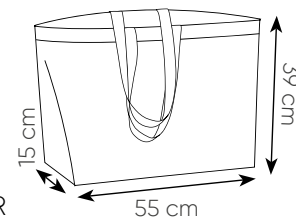

PG456 SANDY

borsa in cotone canvas
manici lunghi, soffietto

- ☑ 55x39x15 cm ca
- ☑ 280 g/mq
- ☑ 10/200 ☑ SE TR