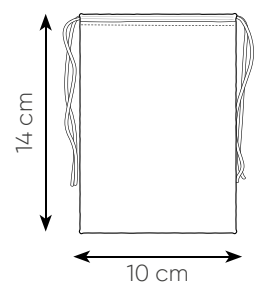

PG191 SIA

- 📏 10x14 cm ca
- 📦 100/500
- 📦 DI SE TR
- 📦 120 g/mq