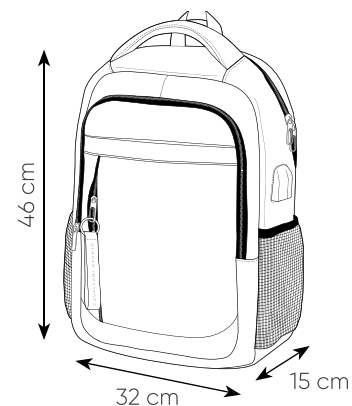

**CAVALLARI
STUDIO**