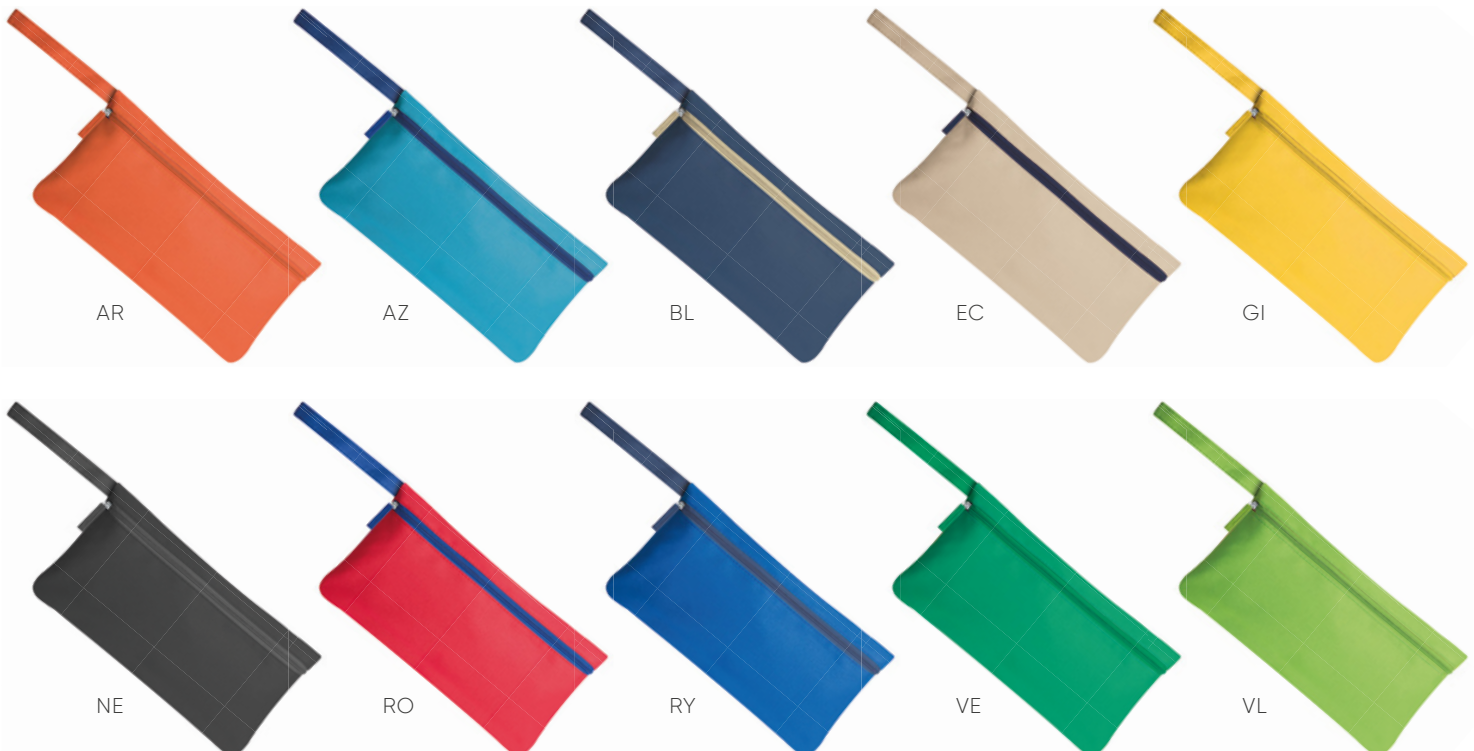

PORTA DOCUMENTI
DA VIAGGIO

tasca con cerniera
laccio da polso

PJ583RO

NEW!

PJ582RY

GLOBAL TRAVEL

PJ582 TRAVELING S
poliestere 600D

26,5x13,5 cm ca
50/200 SE TR

PJ583 TRAVELING
poliestere 600D

30x18 cm ca
50/200 SE TR