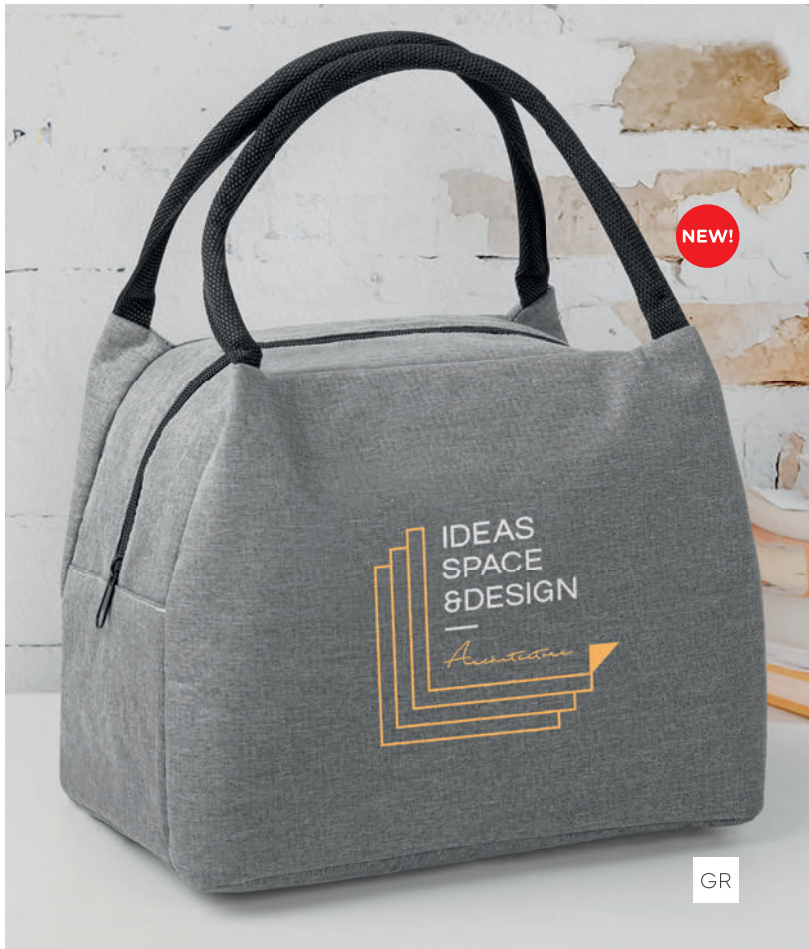

PJ112 PARIS

borsa frigo in poliestere, effetto melange, manici corti, chiusura con zip, capacità 8 litri

28x22x19 cm ca

1/50 SE