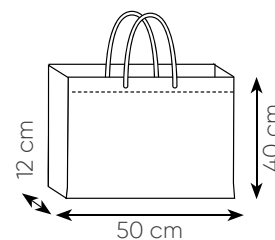

PG171 ANDRA MAXI

manici lunghi

50x40x12 cm ca
25/100 SE