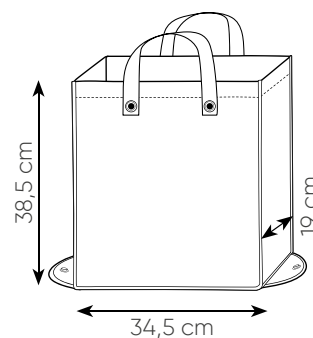

PG163 BLOOM

borsa shopping in tnt, richiudibile con bottone, manici corti, rifiniture cucite

aperta: 34x38,5x20 cm ca   chiusa: 19x20 cm ca

10/100   SE