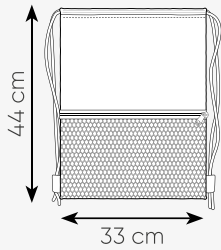

SACCA ZAINO CON TASCA FRONTALE