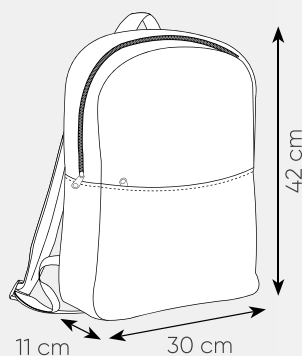

PG235 BUISY

zaino/tracolla in poliestere 600D, tracolla 3 tasche con zip, vano interno porta pc (15,6")

32x38x9,5 cm ca

1/10 SE TR

PG251 SAHARA

zaino in canvas, chiusura con zip fibbie in legno, tasca frontale con zip

COTONE CANVAS

30x42x11 cm ca

1/30 SE TR