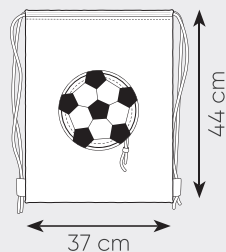

stampabile anche
sul lato posteriore