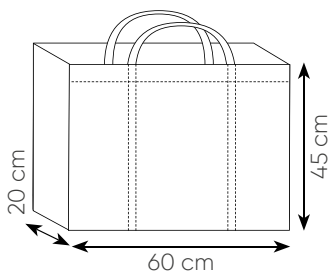

PG140 RICO

borsa shopping in tnt
manici corti
rifiniture cucite
soffietto

60x45x20 cm ca
20/100 SE