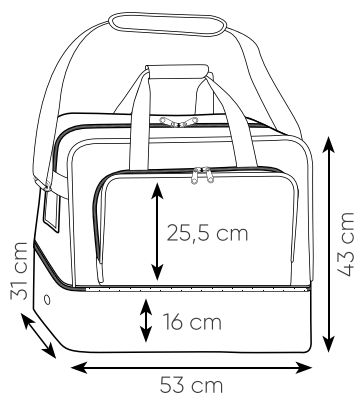

PG273 FOOTBALL

borsone sport in poliestere 600D
salvaspalla imbottito, piedi in plastica
tascone esterno, portanome laterale
tiralampo in tessuto, tracolla regolabile
vano scarpiera con pareti rigide pieghevoli

53x43x31 cm ca
1/20 SE TR