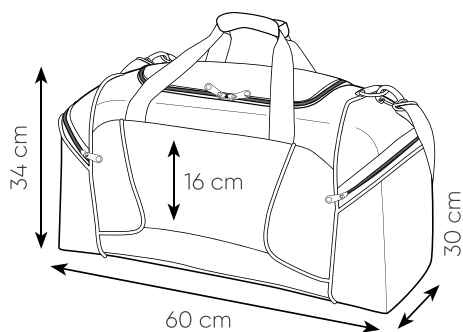

BL

PG267 NESS

borsone sport in poliestere 600D
doppio manico con chiusura in velcro
doppie tasche laterali
tiralampo in tessuto
tracolla regolabile
piedini in plastica

60xh34x30 cm ca

1/20 SE TR

NE