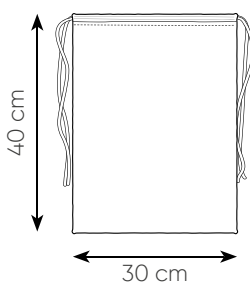

SACCHETTI IN COTONE

doppia corda di chiusura
colore naturale

PG193 MIA

- 📏 40x50 cm ca
- 📦 25/150
- 📦 DI SE TR
- 📦 120 g/mq

PG192 LIA

- 📏 25x30 cm ca
- 📦 50/250
- 📦 DI SE TR
- 📦 120 g/mq

PG183 ZOE

- 📏 30x40 cm ca
- 📦 10/200
- 📦 DI SE TR
- 📦 135 g/mq