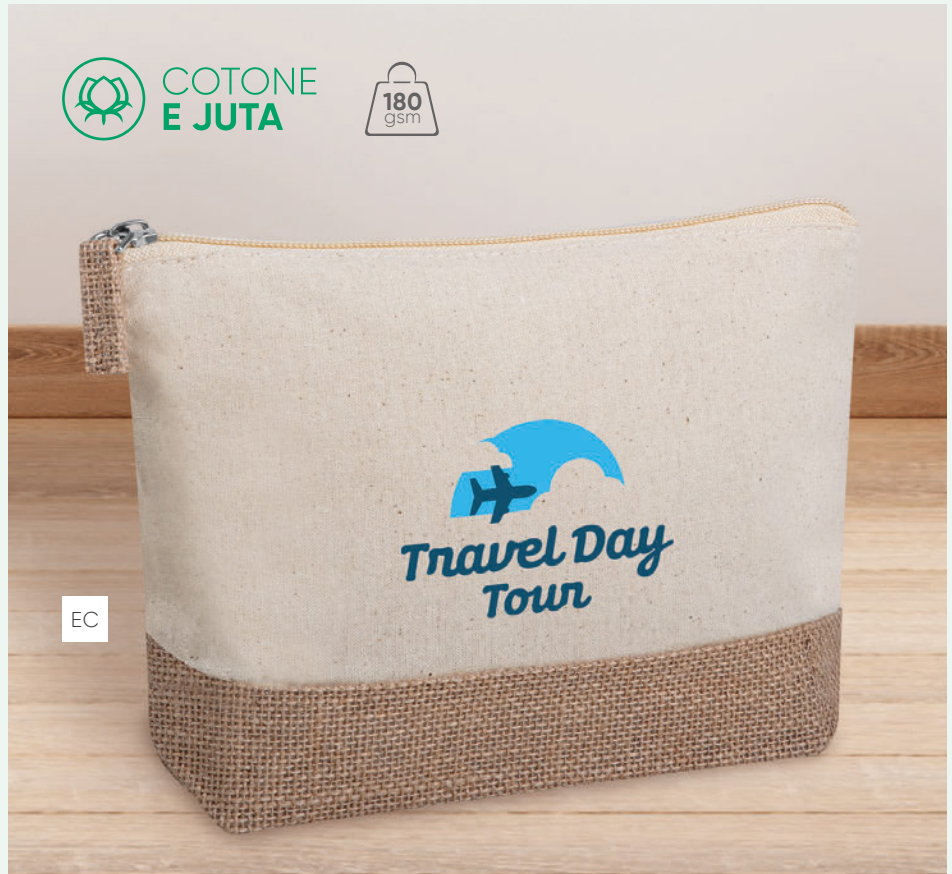

necessaire da viaggio in cotone chiusura con cerniera

23x18x8 cm ca 180 g
10/100 SE TR

PI335 MARGOT

necessaire da viaggio, cotone e juta
chiusura con cerniera

21,5x16,5x5 cm ca 180 g
50/250 SE TR

PI334 CAMILLE