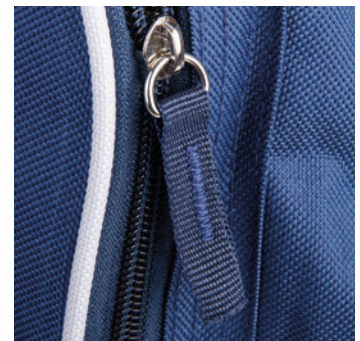

50x30x28,5 cm ca

1/25 SE TA

BL

GS

BL

tiralampo in tessuto

piedini in plastica

tracolla removibile