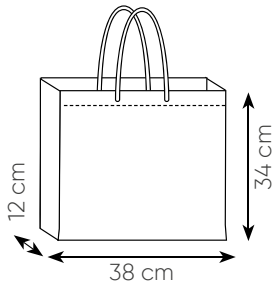

PG174 DAFNE BIG

38x34x12 cm ca
50/250 SE

PG176 DAFNE

35x25x10 cm ca
10/200 SE

PG163 BLOOM

borsa shopping in tnt, richiudibile con bottone, manici corti, rifiniture cucite

aperta: 34x38,5x20 cm ca chiusa: 19x20 cm ca