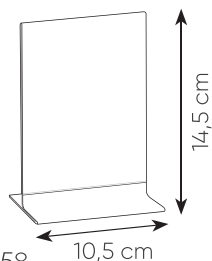

- 📏 14,8x21 cm ca
- 📦 1/48
- 📏 DI SE UV

PC087TR DISPLAY M

formato A6 monofacciale
cartoncino non incluso

- 📏 10,5x14,5 cm ca
- 📦 1/60
- 📏 DI SE UV

PC088TR DISPLAY S

formato A7 monofacciale
cartoncino non incluso

- 📏 7,4x10,5 cm ca
- 📦 1/90
- 📏 DI SE UV

DOUBLE DISPLAY IN ACRILICO TRASPARENTE BIFACCIALE

PC089TR **NEW!**

PC090TR **NEW!**

PC091TR **NEW!**

PC092TR **NEW!**

PC089TR DISPLAY XL

formato A4 bifacciale
cartoncino non incluso

- 📏 21x29,7 cm ca
- 📦 1/26
- 📏 DI SE UV

PC090TR DISPLAY L

formato A5 bifacciale
cartoncino non incluso

- 📏 14,8x21 cm ca
- 📦 1/48
- 📏 DI SE UV

PC091TR DISPLAY M

formato A6 bifacciale
cartoncino non incluso

- 📏 10,5x14,5 cm ca
- 📦 1/38
- 📏 DI SE UV

PC092TR DISPLAY S

formato A7 bifacciale
cartoncino non incluso

- 📏 7,4x10,5 cm ca
- 📦 1/100
- 📏 DI SE UV

SEGNAPOSTO BIFACCIALE IN ACRILICO TRASPARENTE

PC696TR POSTO
cartoncino non incluso