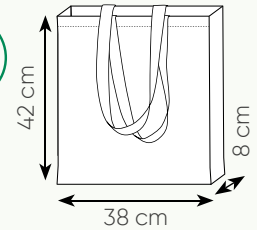

RY

SHOPPERS IN COTONE

manici lunghi, soffietto