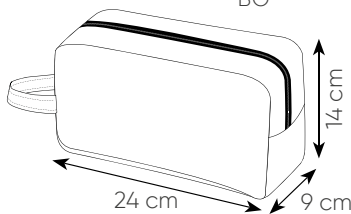

necessaire da viaggio poliestere 600D
chiusura con cerniera lampo, tasca frontale

22x18x9 cm ca
10/100 SE TR

BL

BO

GR

BL

NE

RO