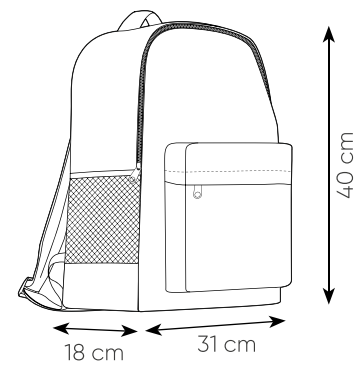

PG300 TRACK

zaino in polistere 600D
retro e spallacci imbottiti
tasca anteriore
tasca laterale traforata

31xh40x18 cm ca

1/10 SE TR