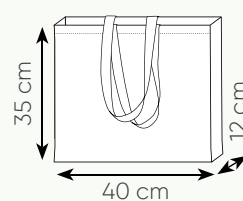

SHOPPER IN COTONE CANVAS

PG450 REBECCA

borsa in cotone canvas
soffietto, manici lunghi

- 40x35x12cm ca
- 200 g/mq
- 10/100 SE TR

NEW!

RO

PG451 CLOE

borsa in cotone canvas, soffietto, manici lunghi

- 40x35x12cm ca
- 200 g/mq
- 10/100 SE TR

AR

BI

BL

GI

NE

RY

VL