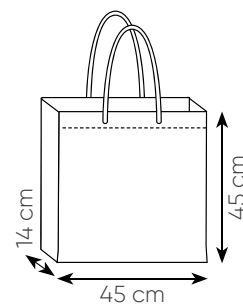

PG154 MADISON

borsa shopping in tnt, rifiniture cucite, manici corti, soffietto

45x45x14 cm ca

10/200 SE

GR