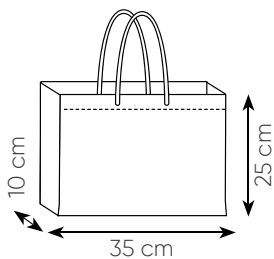

PG174 DAFNE BIG

38x34x12 cm ca
50/250 SE

PG176 DAFNE

35x25x10 cm ca
10/200 SE

PG163 BLOOM

borsa shopping in tnt, richiudibile con bottone, manici corti, rifiniture cucite

aperta: 34x38,5x20 cm ca chiusa: 19x20 cm ca