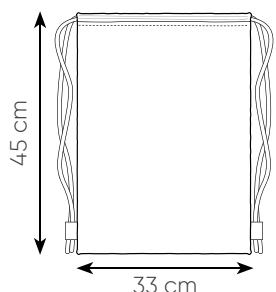

SACCA ZAINO IN COTONE RICICLATO

doppia corda di chiusura

VE

PG179 MELISSA

sacca zaino
cotone riciclato
doppia corda di chiusura
rifiniture cucite

- 33x45 cm ca
- 150 g/mq
- 10/200 SE TR