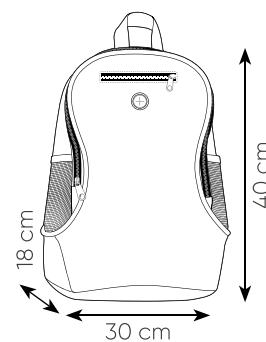

RO

PG293 STREET

zaino in polistere 600D
tasca con zip
spallacci imbottiti regolabili
tasche laterali traforate

30x40x18 cm ca
1/50 SE SU(BI) TR

AR

BI

BL

FX

GI

NE

RY

VL