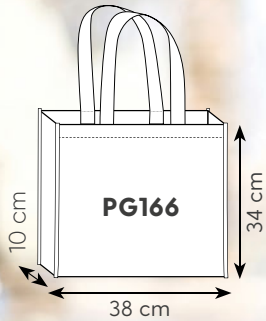

Shoppers in tnt

manici lunghi, soffietto
rifiniture cucite

PG168VE