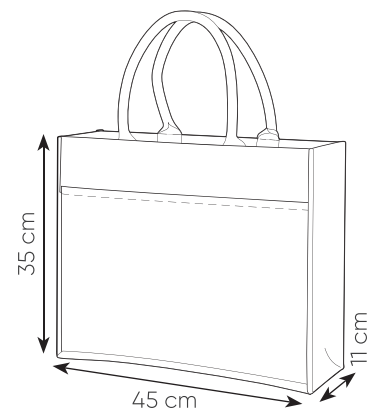

BORSE IN COTONE E JUTA

NEW!

PG245 MAYA

borsa in cotone laminato e juta soffiato, manici lunghi

- 48x35x15 cm ca
- 220 g/mq 10/100
- DI SE TR

NEW!

BORSA IN COTONE LAMINATO E JUTA

PG242 JUDI

borsa in juta e cotone manici lunghi imbottiti tasca frontale in cotone

- 45x35x11 cm ca
- 10/50
- DI SE TR